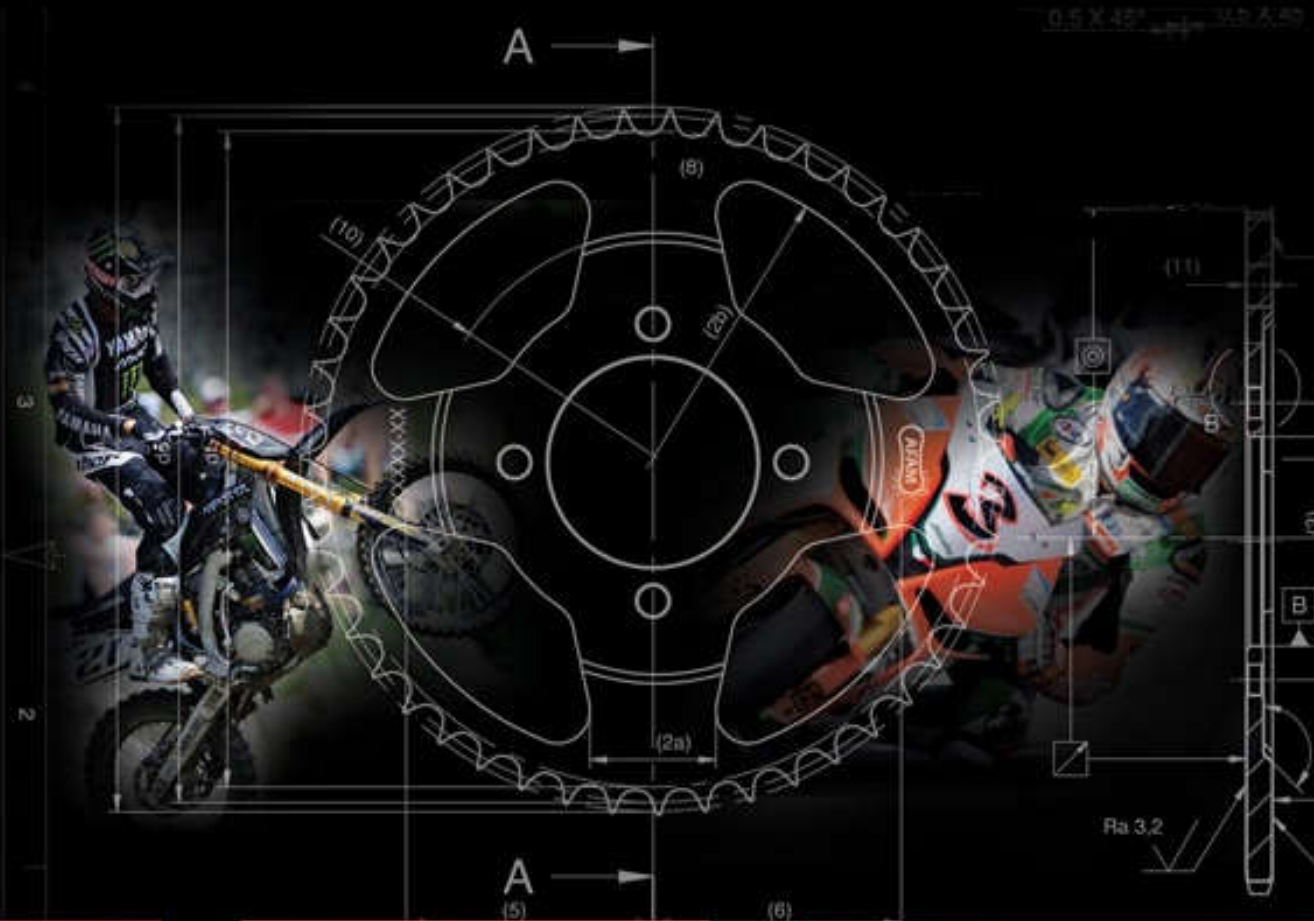

Cenik verižnih setov DC-AFAM

CENIK VERIŽNIH SETOV DC - AFAM 2020

ZNAMKA	PROSTORNA	MODEL IN TIP	MODELNO LETO		MATERIAL	SPREDNJI ZOBNIK		ZADNJI ZOBNIK		VERIGA	OZNAKA	VERIŽNEGA SETA
			OD	DO		OZNAKA	MPC z DDV EUR	OZNAKA	MPC z DDV EUR			
TRIUMPH	955	955 I DAYTONA monobras n 132513 >	2004	2006	S	88800-18	15,87 €	86601-42	35,76 €	530 106	K2451	
TRIUMPH	955	955 I DAYTONA T595	1997	1998	S	88800-18	15,87 €	86601-43	36,83 €	530 108	K1005	
TRIUMPH	955	955 I RS SPRINT < n 161317	2000	2002	S	88800-19	16,45 €	86603-43	39,53 €	530 108	K1329	131,54 €
TRIUMPH	955	955 I RS SPRINT monobras n 161318 >	2003	2005	S	88800-19	16,45 €	86601-43	36,83 €	530 108	K3343	
TRIUMPH	955	955 I SPEED TRIPLE	2002	2005	S	88800-18	15,87 €	86601-42	35,76 €	530 106	K1181	
TRIUMPH	955	955 I ST SPRINT n serie >89736	1999	2000	S	88800-18	15,87 €	86601-43	36,83 €	530 108	K1238	131,54 €
TRIUMPH	955	955 I ST SPRINT serie n 89737 >	2000	2004	S	88800-19	16,45 €	86601-43	36,83 €	530 108	K2003	
TRIUMPH	955	955 I TIGER > n 198875	2004	2006	S	88800-18	15,87 €	86603-46	44,13 €	530 114	K2449	
TRIUMPH	955	955 SPEED TRIPLE	1999	2001	S	88800-18	15,87 €	86601-43	36,83 €	530 108	K1237	131,54 €
TRIUMPH	1000	1000 DAYTONA	1991	1995	S	88800-17	15,24 €	86600-48	43,36 €	530 112	K3212	140,36 €
TRIUMPH	1050	1050 SPEED TRIPLE	2005	2010	S	88800-18	15,87 €	86601-42	35,76 €	530 106	K2888	
TRIUMPH	1050	1050 SPEED TRIPLE / R	2011	2017	S	88800-18	15,87 €	86601-43	36,83 €	530 108	K4290	
TRIUMPH	1050	1050 SPRINT GT	2011	2014	S	88800-19	16,45 €	86601-42	35,76 €	530 116	K4358	
TRIUMPH	1050	1050 SPRINT ST	2005	2011	S	88800-19	16,45 €	86601-42	35,76 €	530 106	K2884	
TRIUMPH	1050	1050 TIGER	2007	2014	S	88800-18	15,87 €	86603-44	40,00 €	530 114	K3517	
TRIUMPH	1200	1200 BONNEVILLE T120	2016	2018	S	88900-17	16,40 €	86605-37	25,55 €	525 100	K4917	
TRIUMPH	1200	1200 BONNEVILLE BOBBER	2017	2018	S	88900-17	16,40 €	86605-37	25,55 €	525 108	K5073	
TRIUMPH	1200	1200 DAYTONA	1994	1996	S	88800-18	15,87 €	86600-43	36,83 €	530 110	K2698	
TRIUMPH	1200	1200 THRUXTON / R	2016	2018	S	88900-16	15,84 €	86605-42	29,27 €	525 100	K4918	
TRIUMPH	1200	1200 TROPHY	1999	2003	S	88800-19	16,45 €	86600-40	33,21 €	530 110	K1184	
ALU VERIŽNI SETI												
TRIUMPH	600	600 DAYTONA	2004	2004	A	24506-15	19,42 €	15604-45	49,54 €	525 108	K3184	148,88 €
TRIUMPH	600	600 SPEED FOUR 165717/166384 >	2004	2004	A	24506-15	19,42 €	15604-45	49,54 €	525 108	K3775	156,44 €
TRIUMPH	675	675 DAYTONA 381274 -> 564947	2006	2012	A	28401-16	13,54 €	87605-47	53,16 €	525 116	K4023	
TRIUMPH	675	675 DAYTONA # 520 RACING -> 564947	2006	2012	A	28404-16	15,24 €	87606-47	46,36 €	520 116	K3098	
TRIUMPH	675	675 DAYTONA / R 564948 >	2013	2016	A	28401-15	12,90 €	87605-47	53,16 €	525 114	K4426	
TRIUMPH	675	675 STREET TRIP - R # 520 ->560476	2007	2012	A	28404-16	15,24 €	87606-47	46,36 €	520 116	K3516	
TRIUMPH	675	675 STREET TRIP / R # 520 560477 >	2013	2016	A	28404-16	15,24 €	87606-47	46,36 €	520 118	K4424	
TRIUMPH	675	675 STREET TRIPLE / R ->560476	2007	2012	A	28401-16	13,54 €	87605-47	53,16 €	525 116	K4024	
TRIUMPH	675	675 STREET TRIPLE / R 560477 >	2013	2016	A	28401-16	13,54 €	87605-47	53,16 €	525 118	K4423	